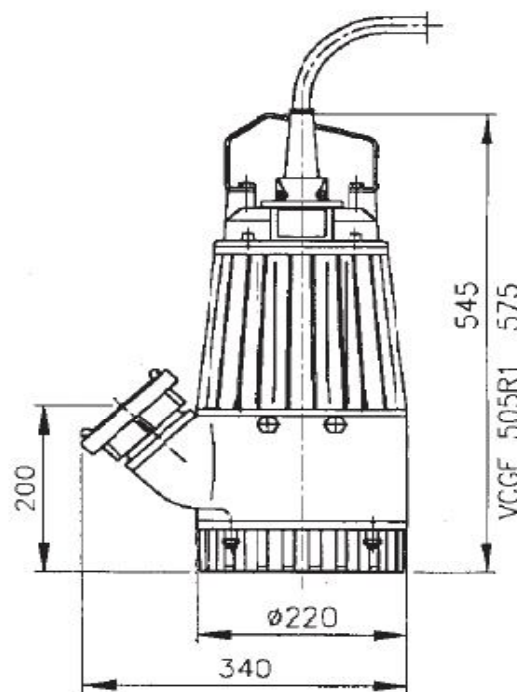

CENOVNIK POLOVNIH REMONTOVANIH UTOPNIH PUMPI

r. br.	tip	proizvodjac	snaga kW	V	A	dimenzije u mm			izlaz mm	vrsta izlaza	Qmax l/s	Hmax m	r. tacka l/s / m	tezina kg	cena eur	napomena
						fi usis	fi max	H visina								
1	VCG505R1	ELKO/Slovenija	1,2	230	10	220	340	575	75	spojka	15	15	10/10	33	450	muljna
2	LB800	TSURUMI-Japan	0,75	220	5	187	187	341	50	lula	5	15	3/10	13,8	400	mulna
3	CP3127 MT	FLYGT-Svedska	5,9	380	12	400	550	660	100	kopca	73	20	37/10	150	1500	fekalna

Pumpe su kompletno remontovane.

Garancija 6 meseci

Plaćanje u dinarskoj protivvrednosti bez PDV-a

POZ .2

POZ .1